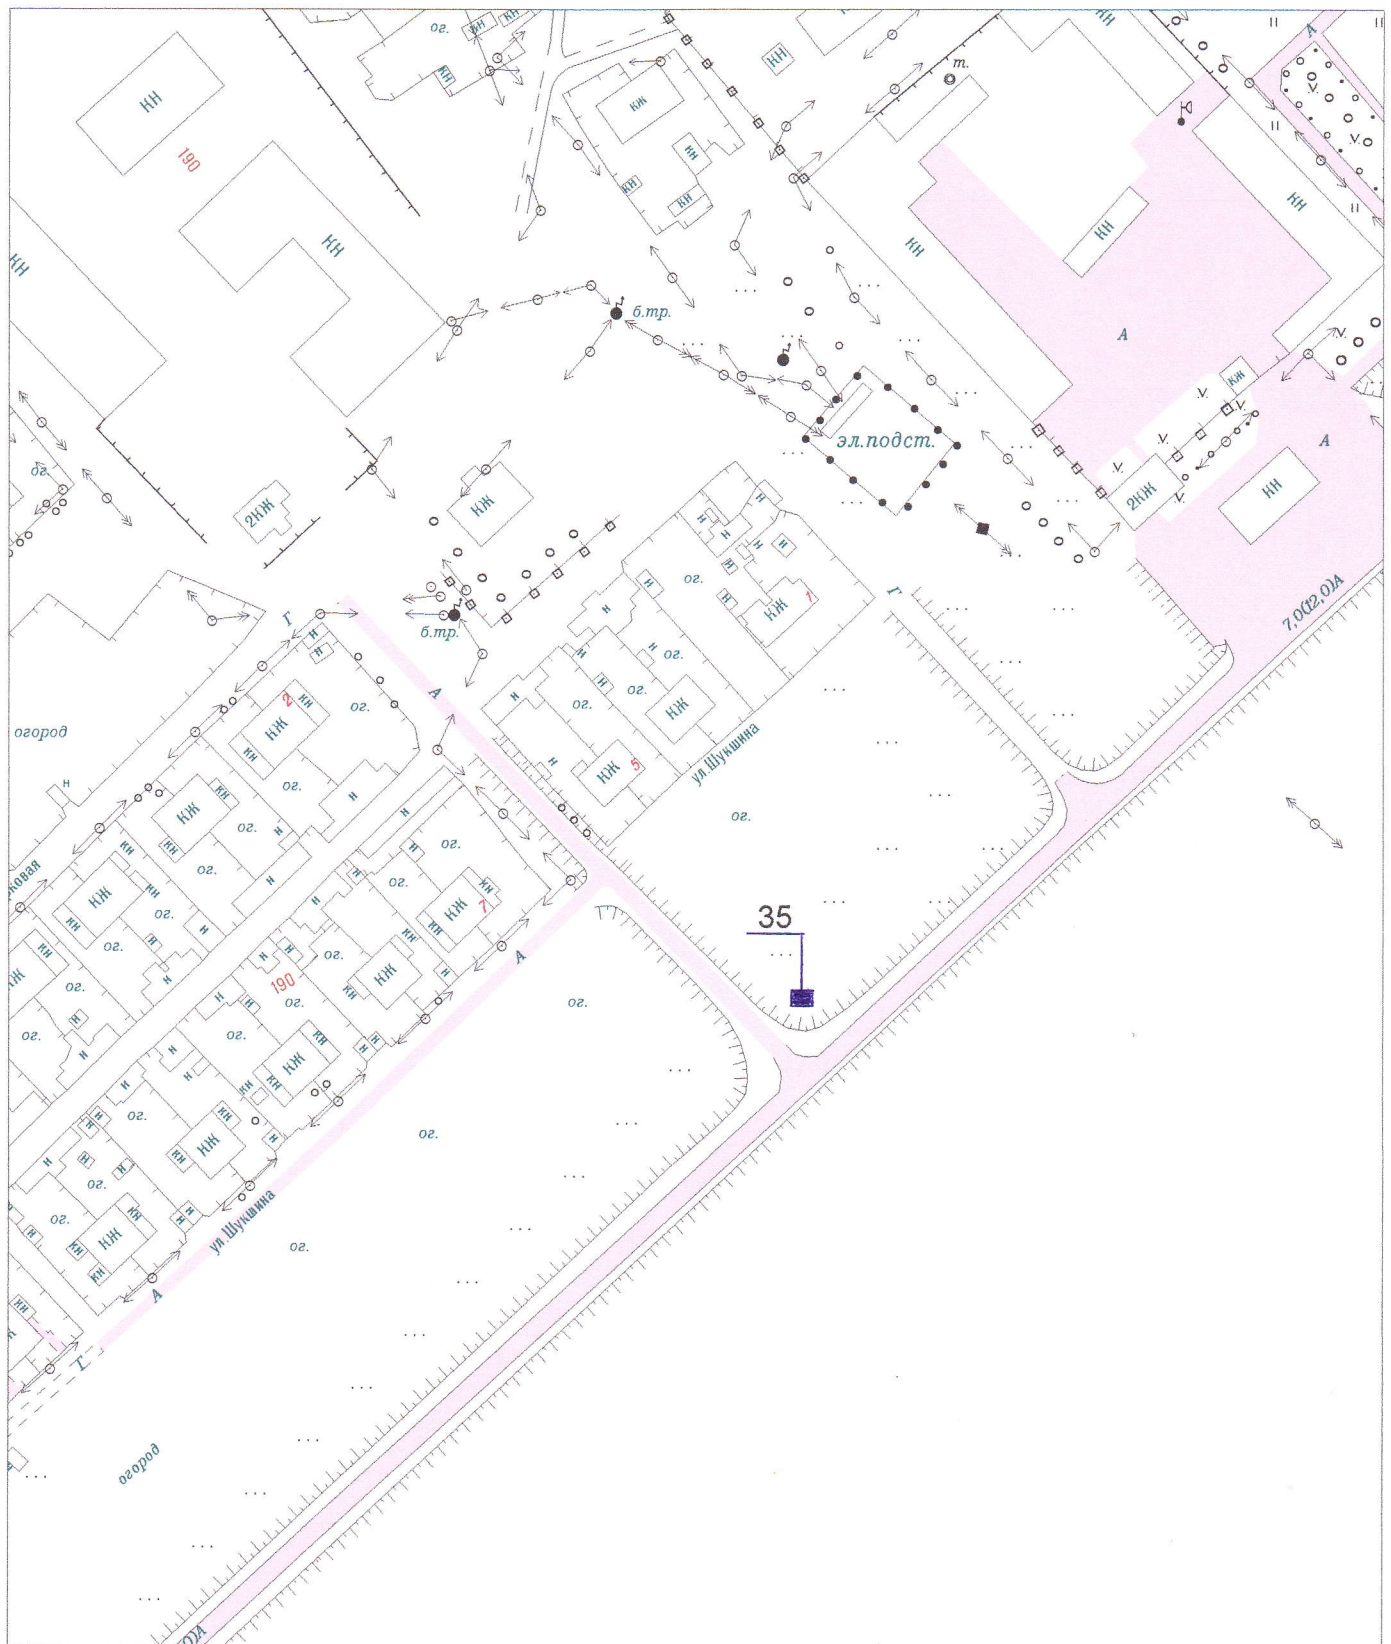

Схема размещения рекламных конструкций на территории
МО Шипуновский район с. Шипуново М 1:2000 (фрагмент № 9)

Условные обозначения:

- - рекламная конструкция на земельном участке существующая