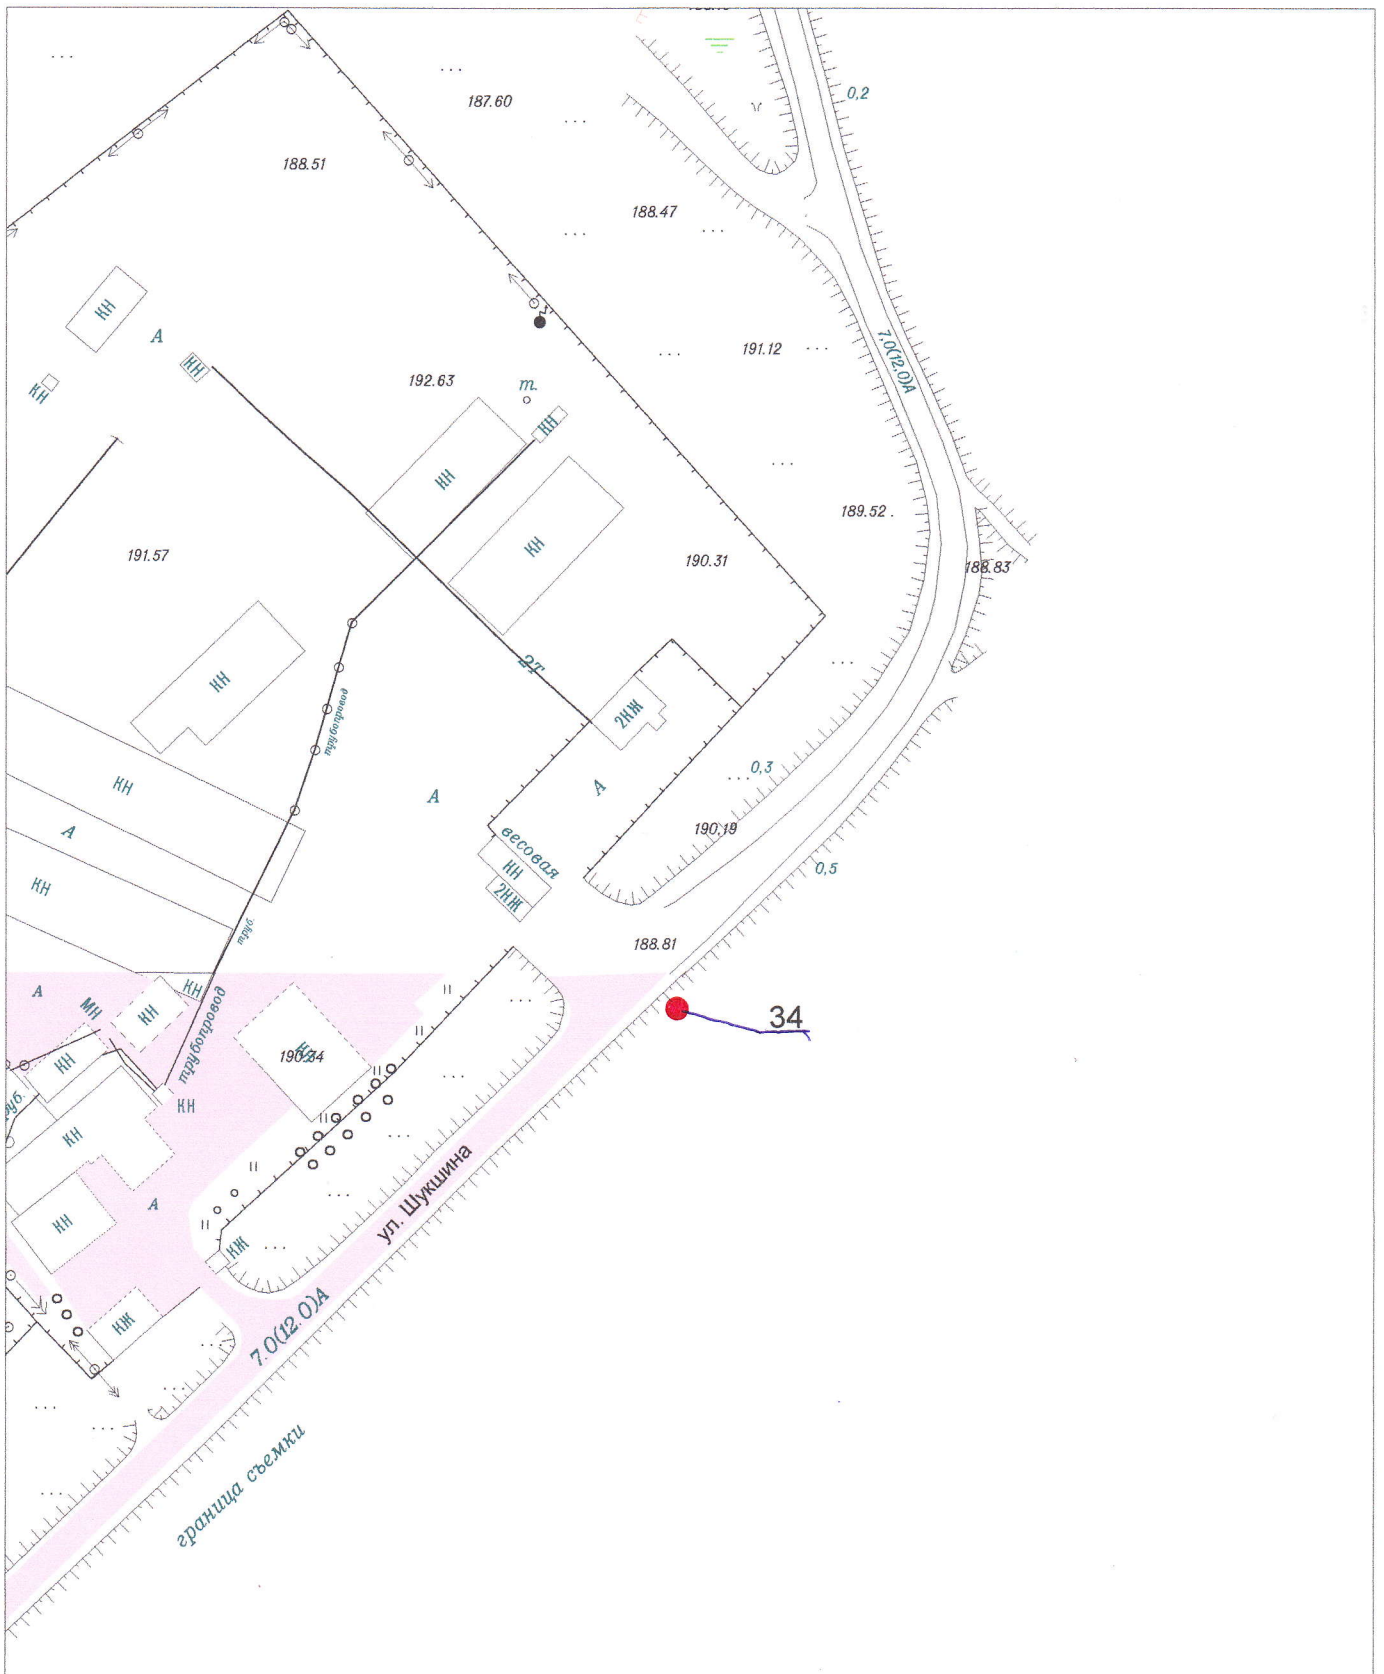

Схема размещения рекламных конструкций на территории  
МО Шипуновский район с. Шипуново 1:2000 (фрагмент № 8)

Условные обозначения:

- - рекламная конструкция на земельном участке планируемая