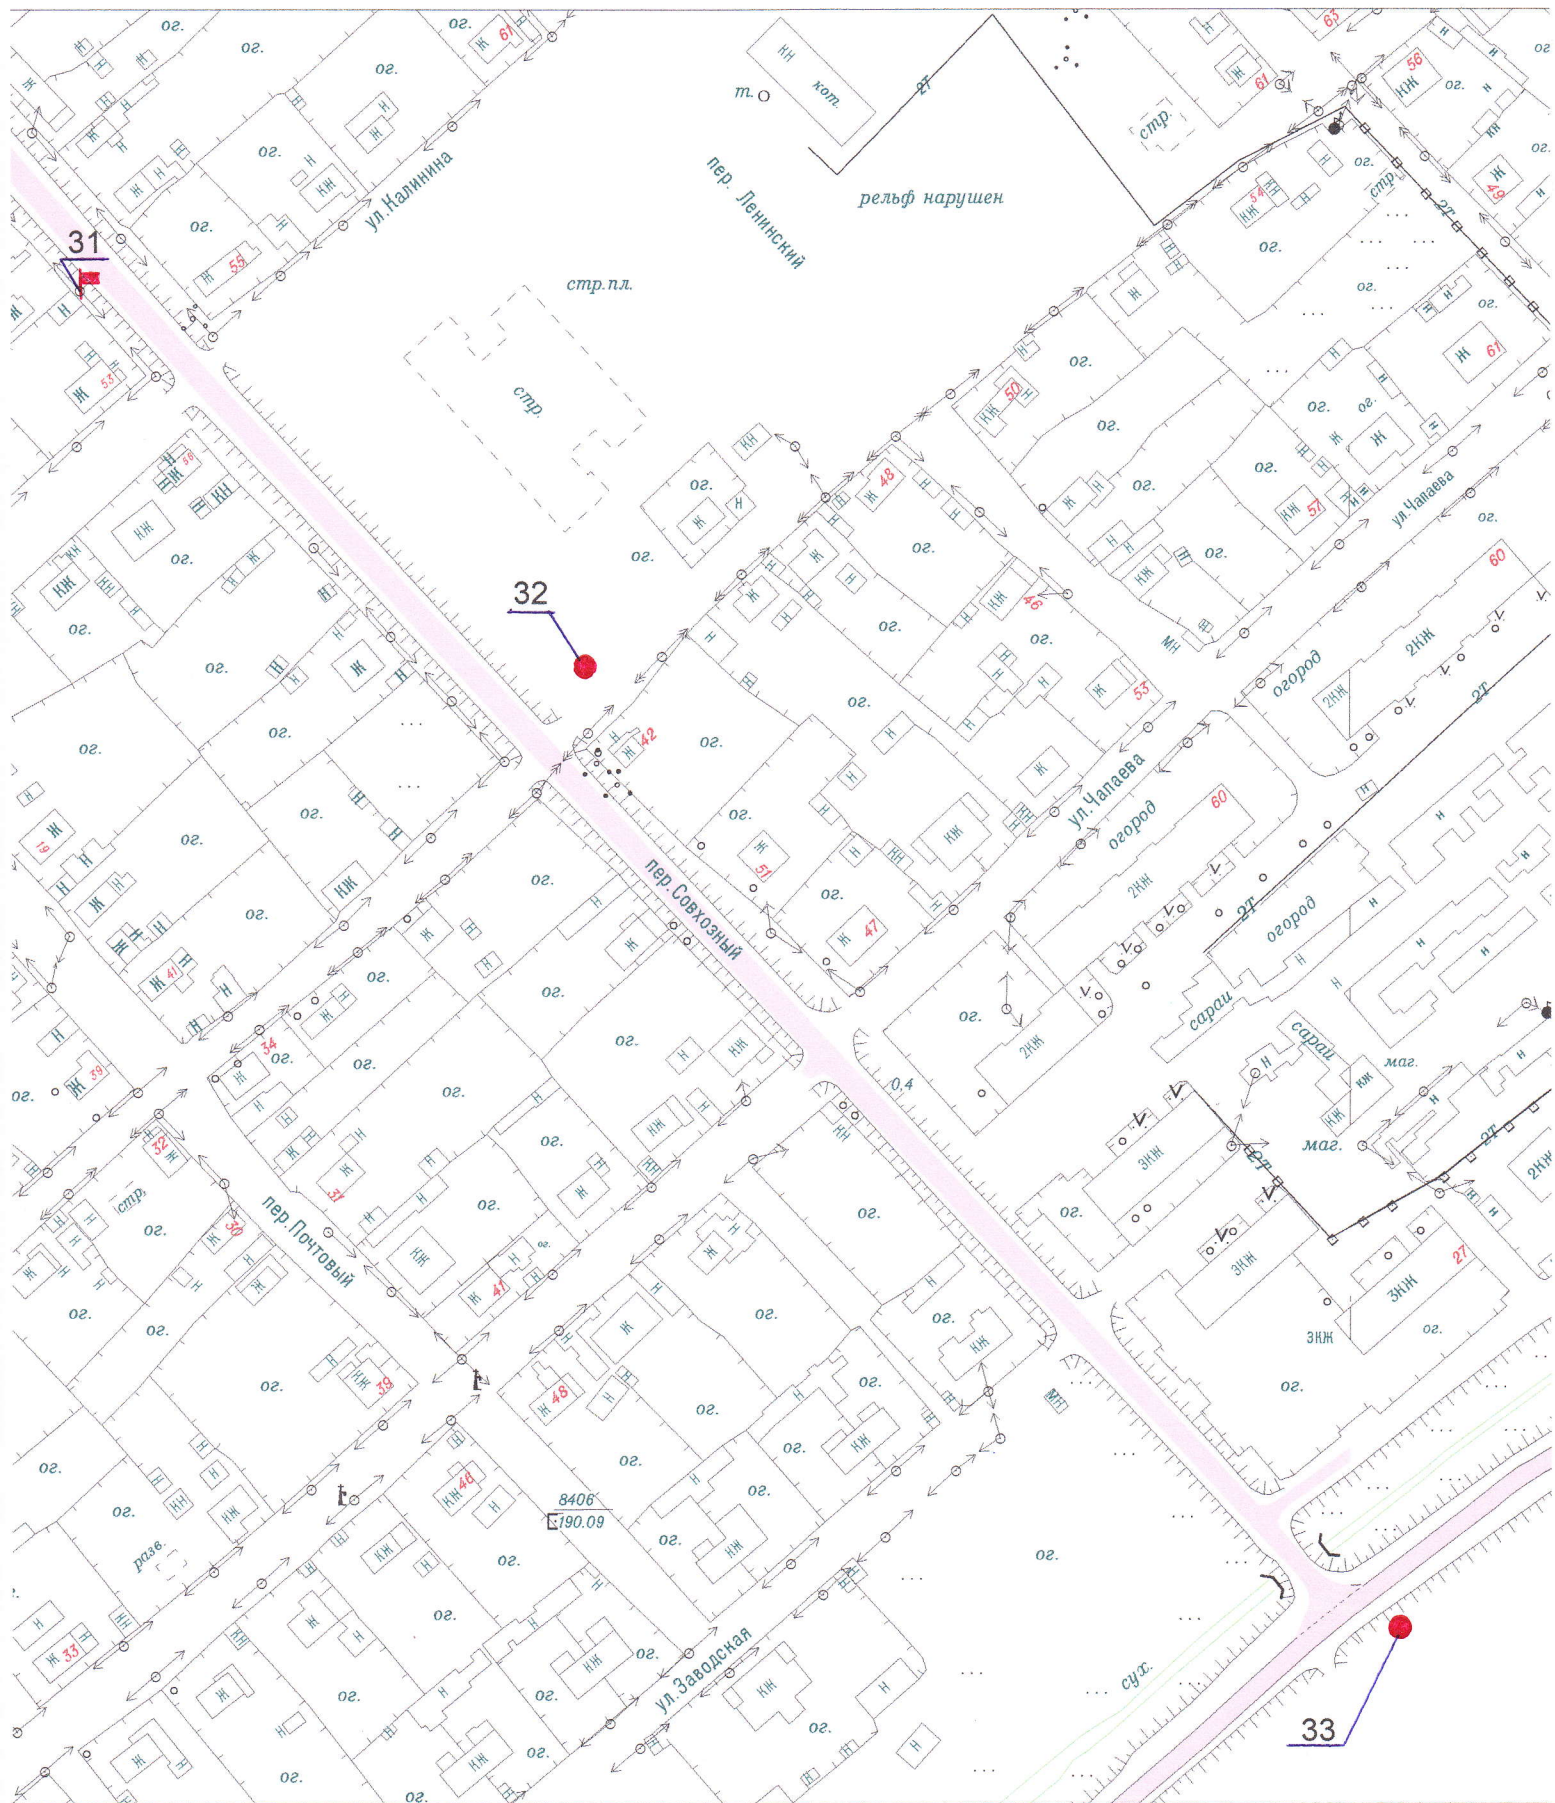

Схема размещения рекламных конструкций на территории
МО Шипуновский район с. Шипуново М 1:2000 (фрагмент № 7)

Условные обозначения:

- - рекламная конструкция на земельном участке планируемая
- ▢ - рекламная конструкция на опорах контактной сети планируемая