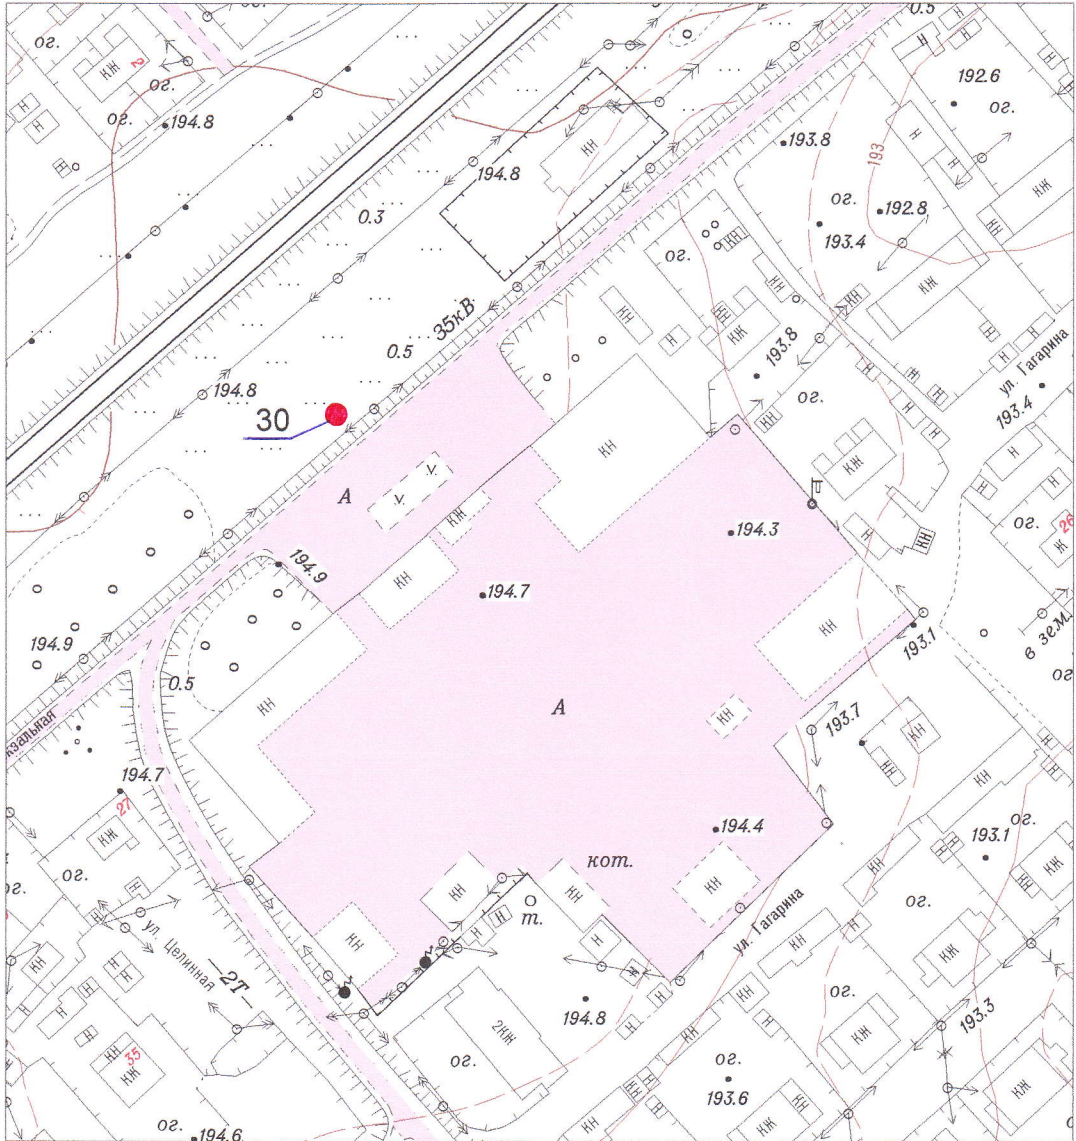

Схема размещения рекламных конструкций на территории
МО Шипуновский район с. Шипуново М 1:2000 (фрагмент № 6)

Условные обозначения:

- - рекламная конструкция на земельном участке планируемая