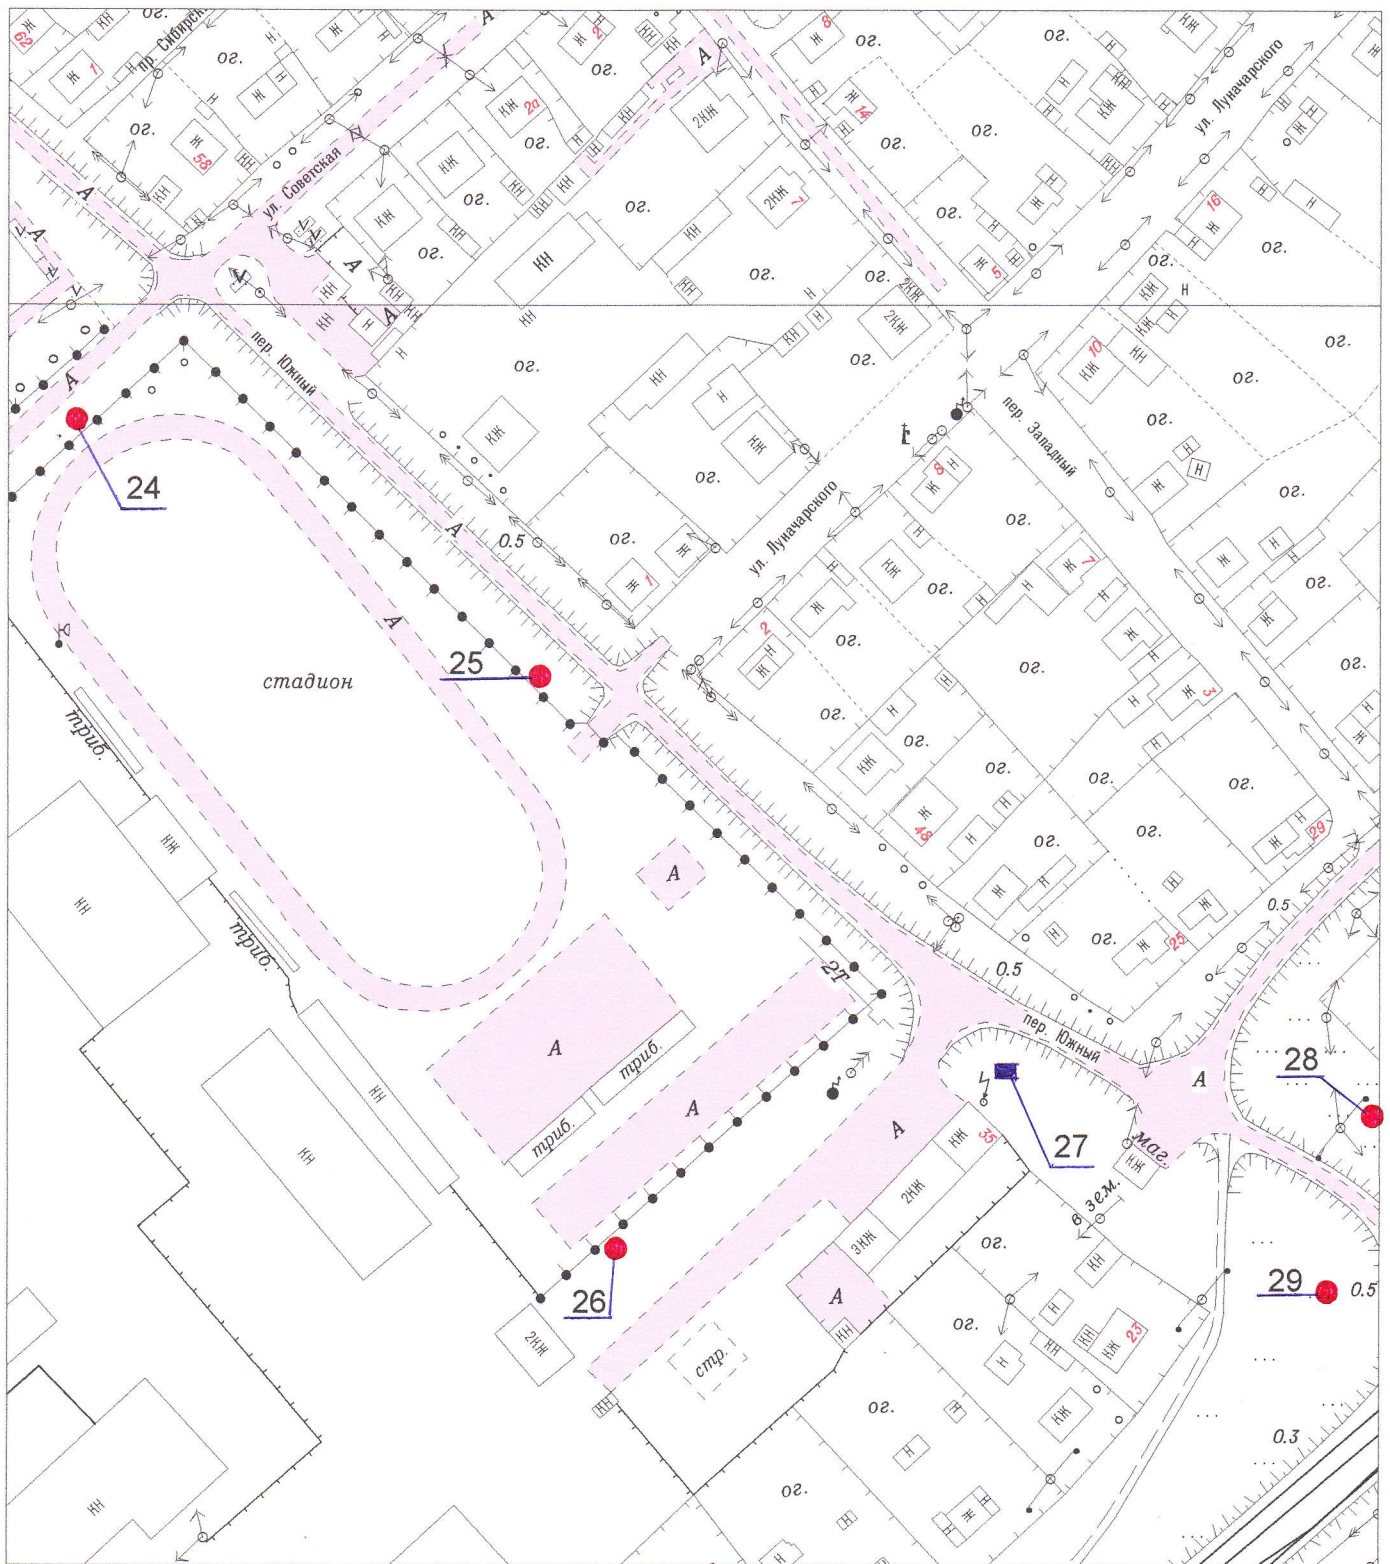

Схема размещения рекламных конструкций на территории
МО Шипуновский район с. Шипуново М 1:2000 (фрагмент № 5)

Условные обозначения:

- - рекламная конструкция на земельном участке планируемая
- - рекламная конструкция на земельном участке существующая