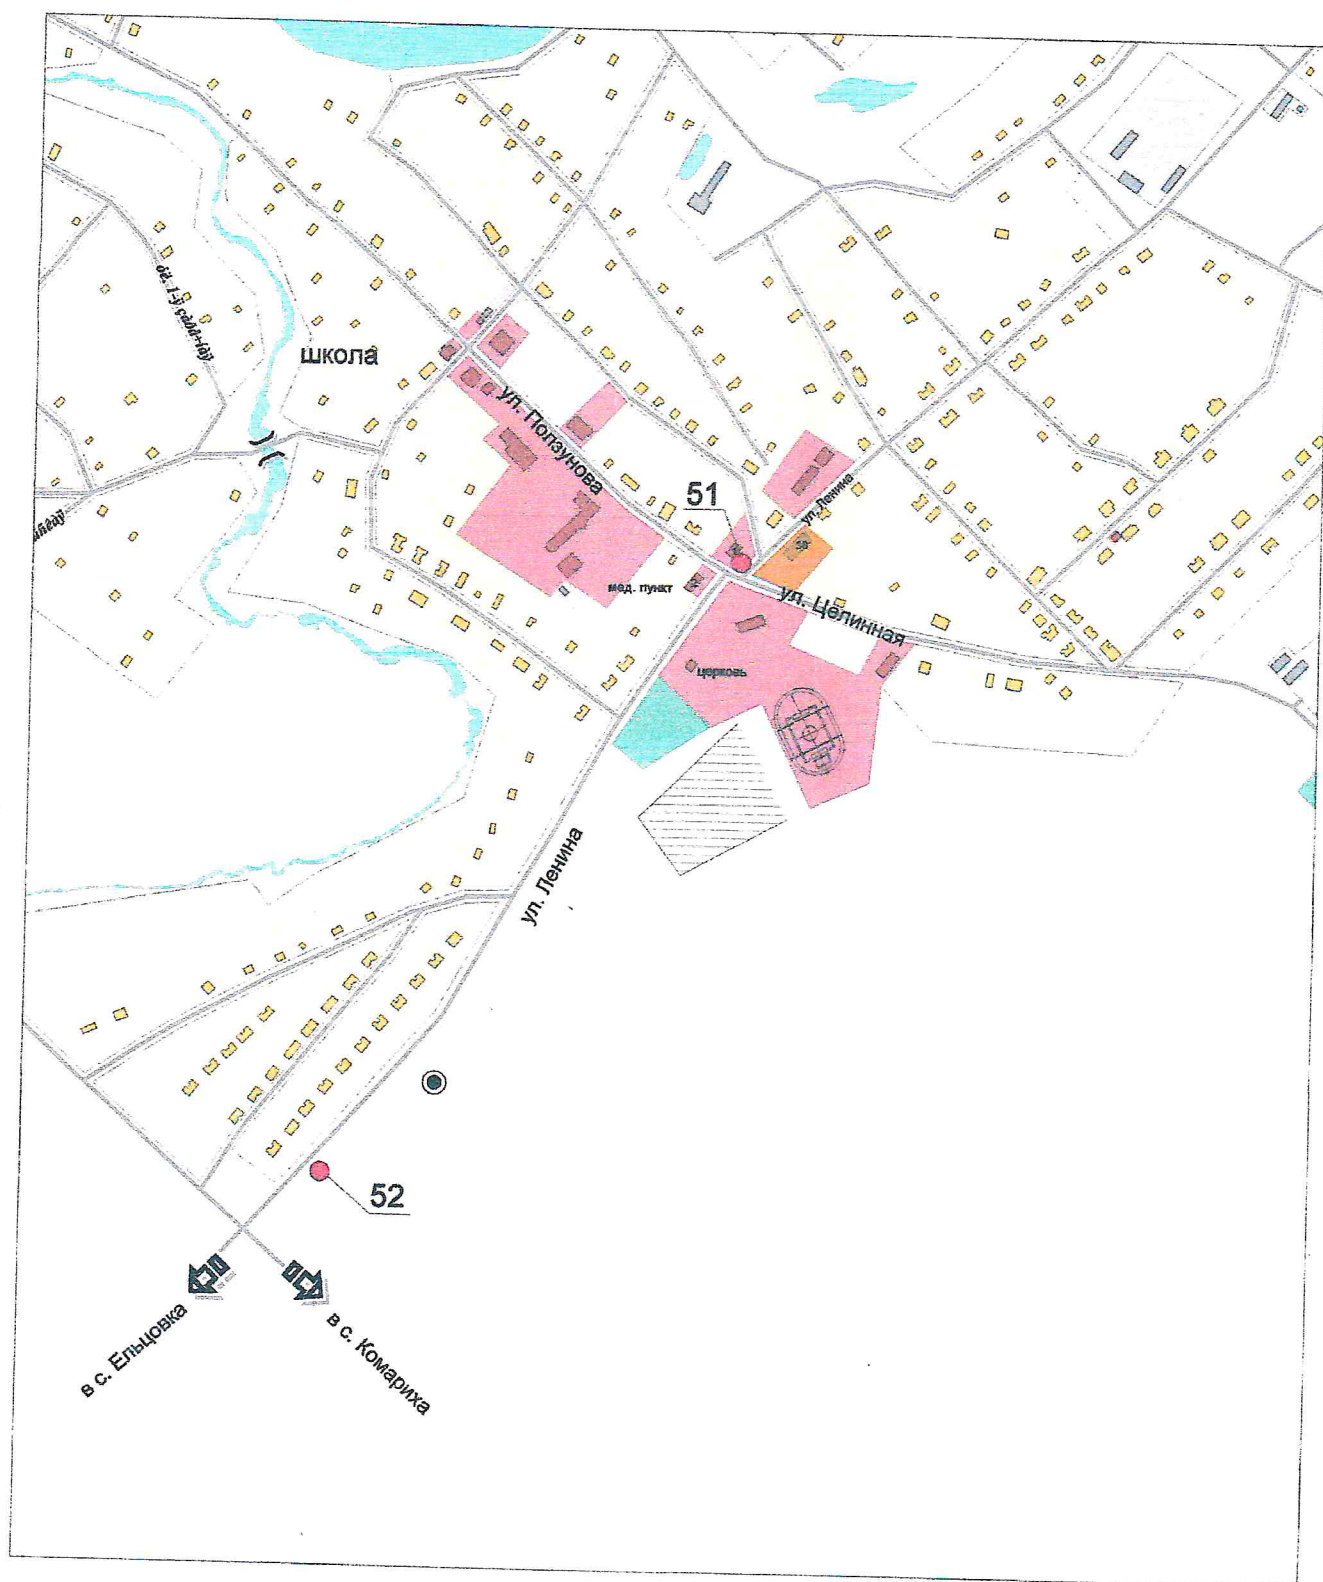

Схема размещения рекламных конструкций на территории
МО Шипуновский район с. Тугозвонovo М 1:10000 (фрагмент № 34)

Условные обозначения:

- - рекламная конструкция на земельном участке (планируемая)