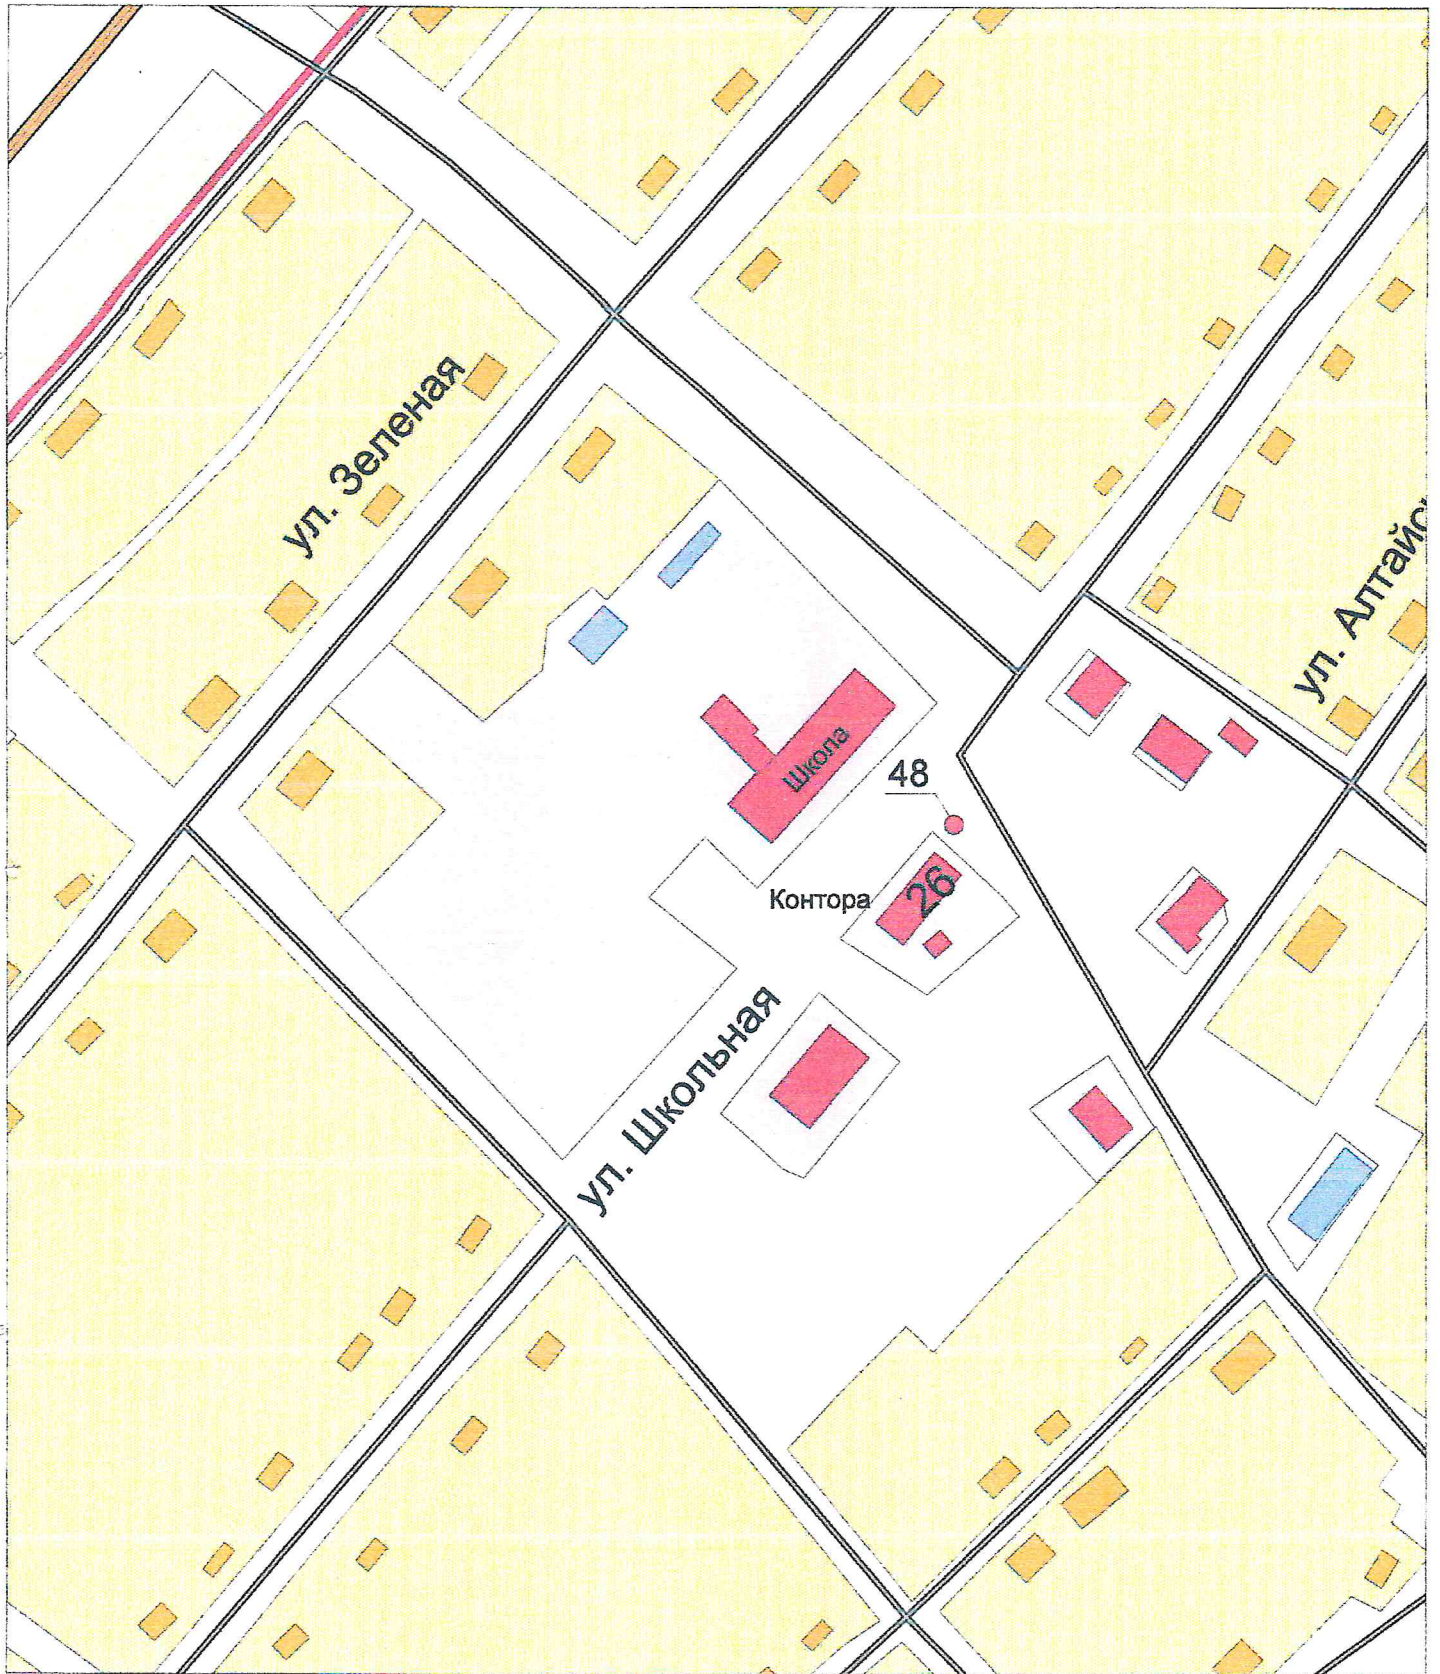

Схема размещения рекламных конструкций на территории МО Шипуновский район
с. Шипуново Российского сельсовета М 1:3000 (фрагмент № 31)

Условные обозначения:

● - рекламная конструкция на земельном участке (планируемая)