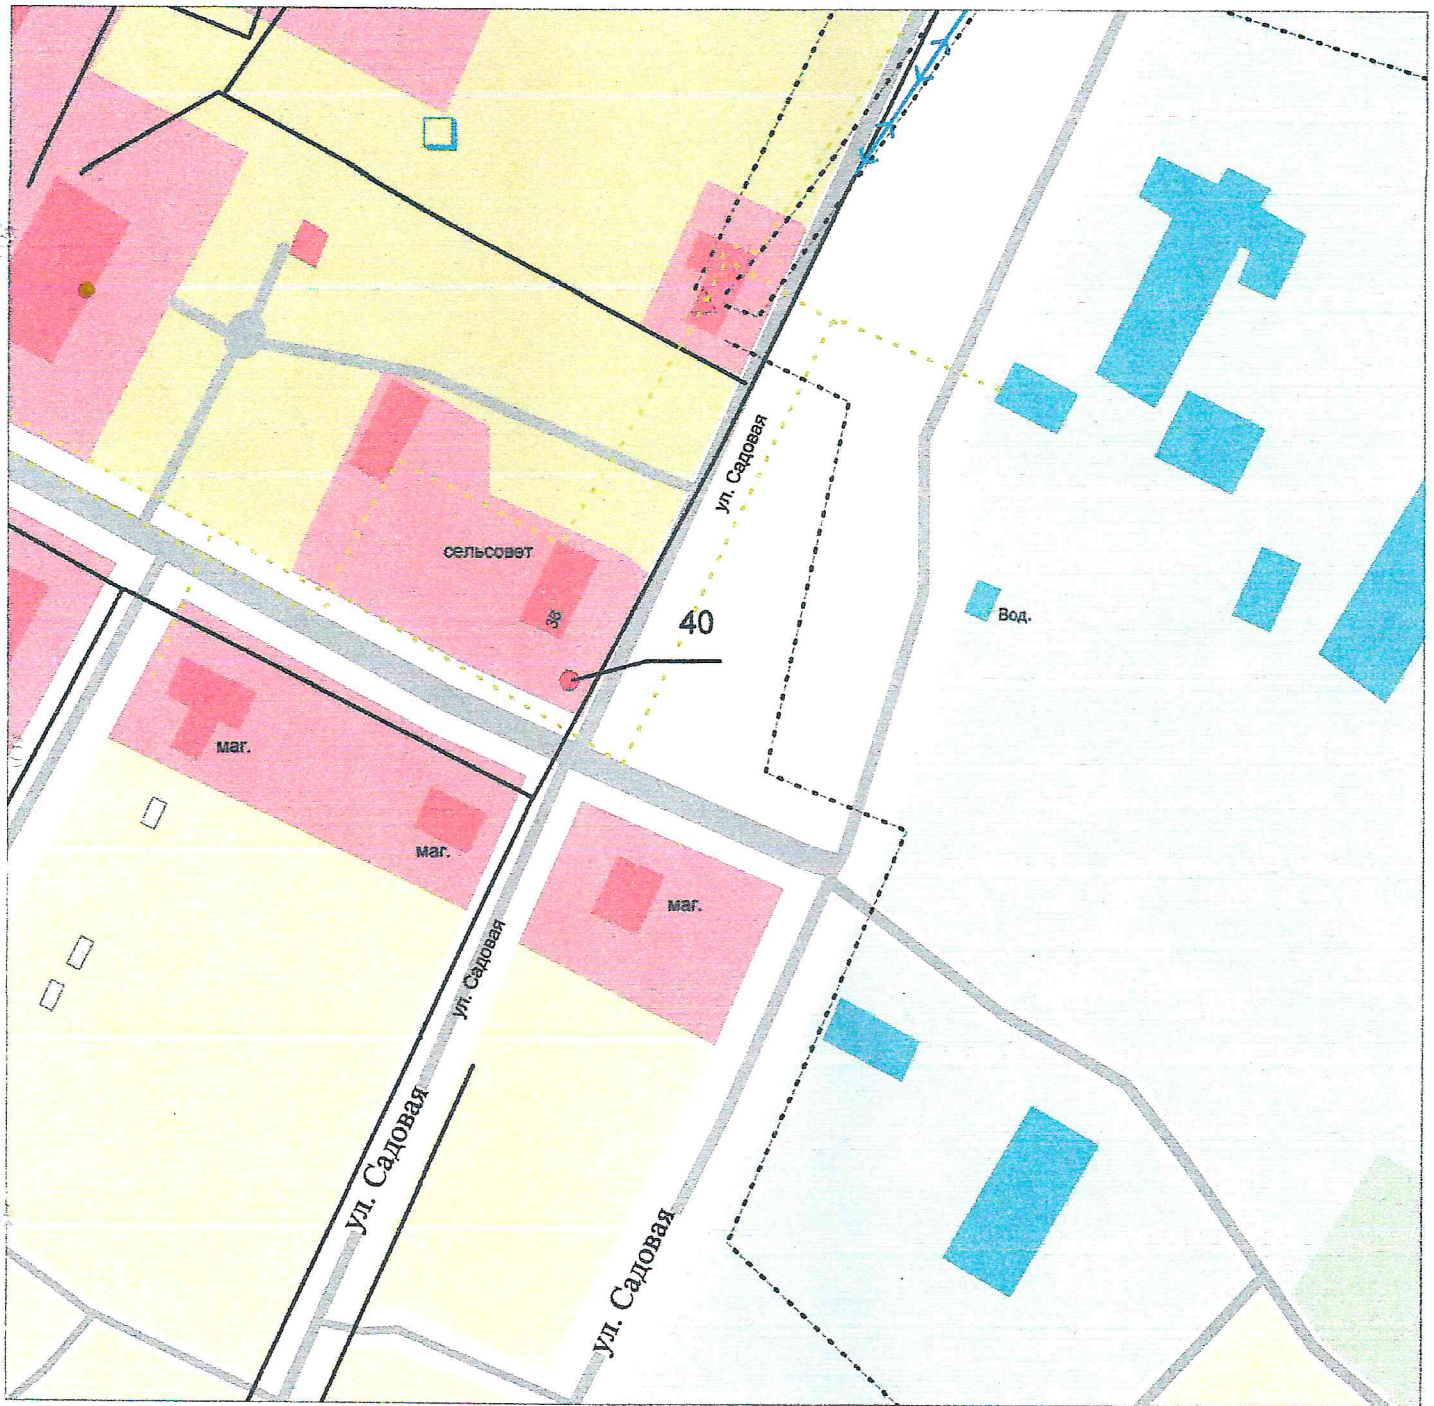

Схема размещения рекламных конструкций на территории
МО Шипуновский район с. Красный Яр М. 1:2000 (фрагмент № 25)

Условные обозначения:

- - рекламная конструкция на земельном участке (планируемая)