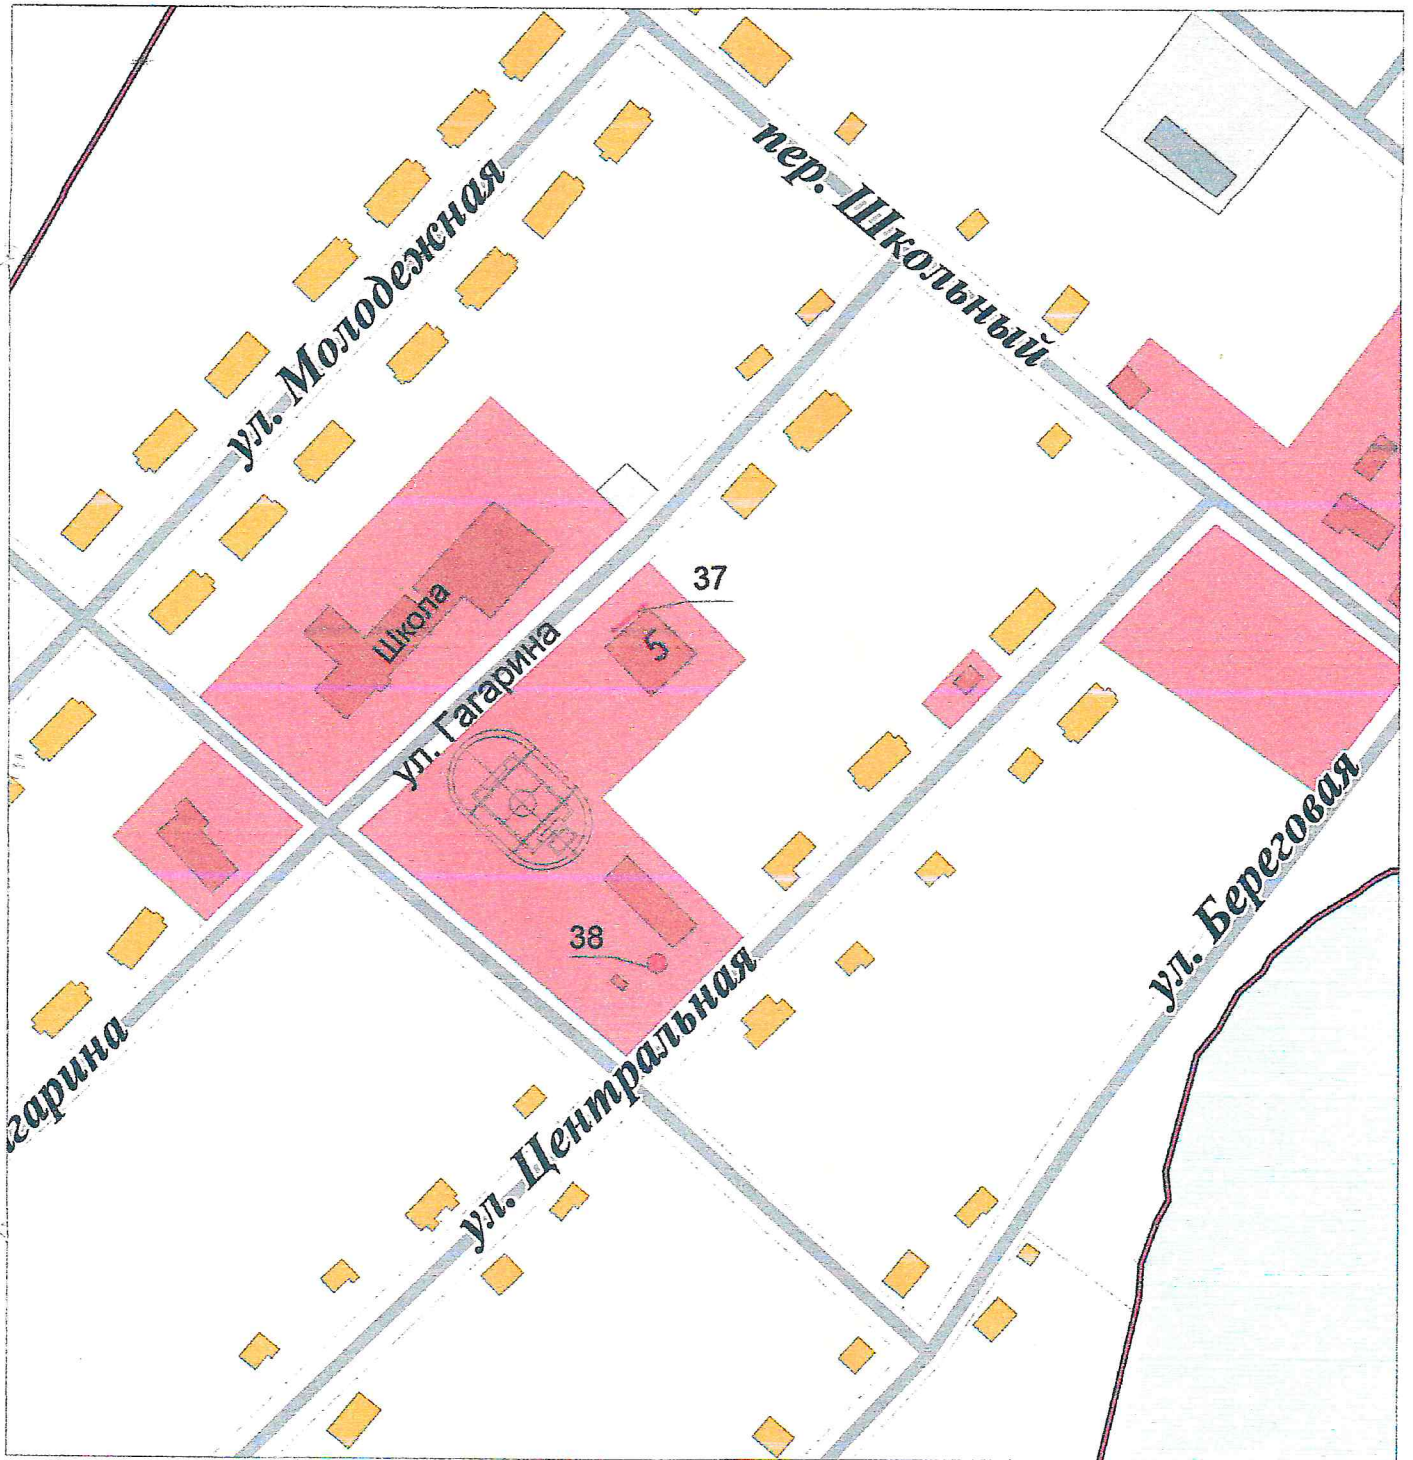

Схема размещения рекламных конструкций на территории
МО Шипуновский район с. Ильинка М 1:3000 (фрагмент № 23)

Условные обозначения:

- - рекламная конструкция на земельном участке (планируемая)
- - рекламная конструкция на фасаде здания (планируемая)