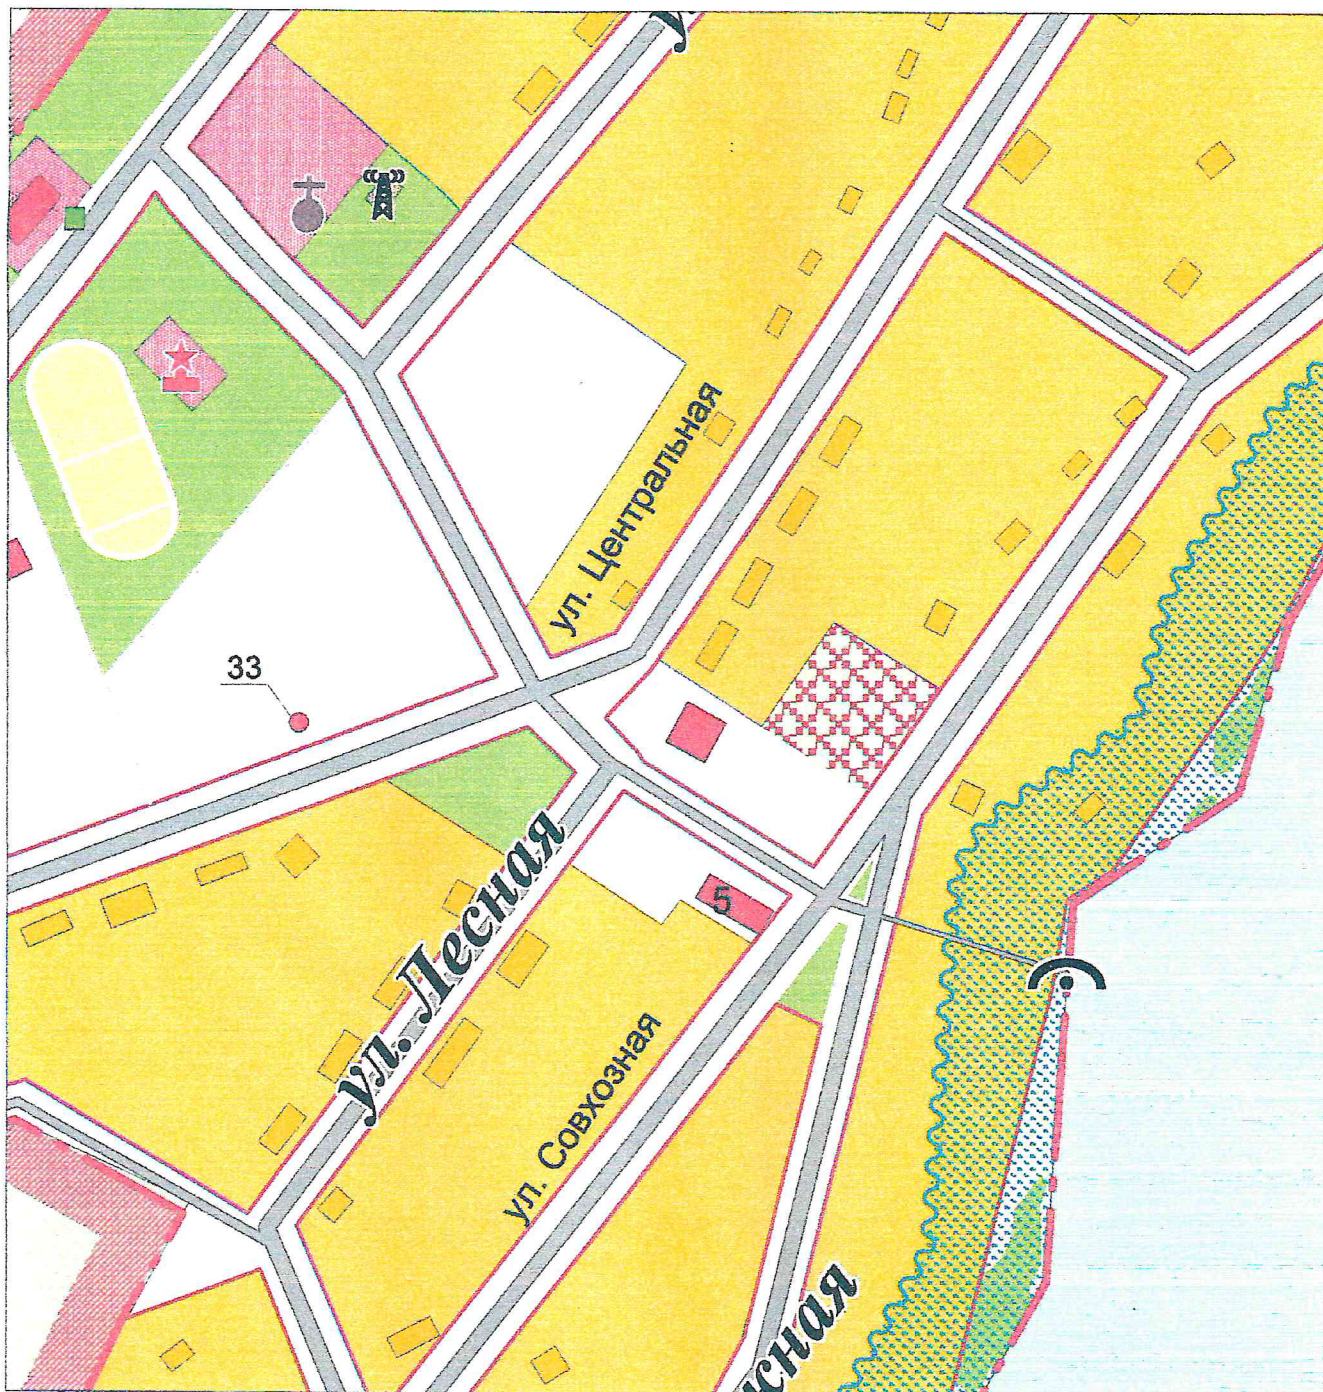

Схема размещения рекламных конструкций на территории
МО Шипуновский район с. Усть-Порозиха М 1:3000 (фрагмент № 19)

Условные обозначения:

- - рекламная конструкция на земельном участке (планируемая)