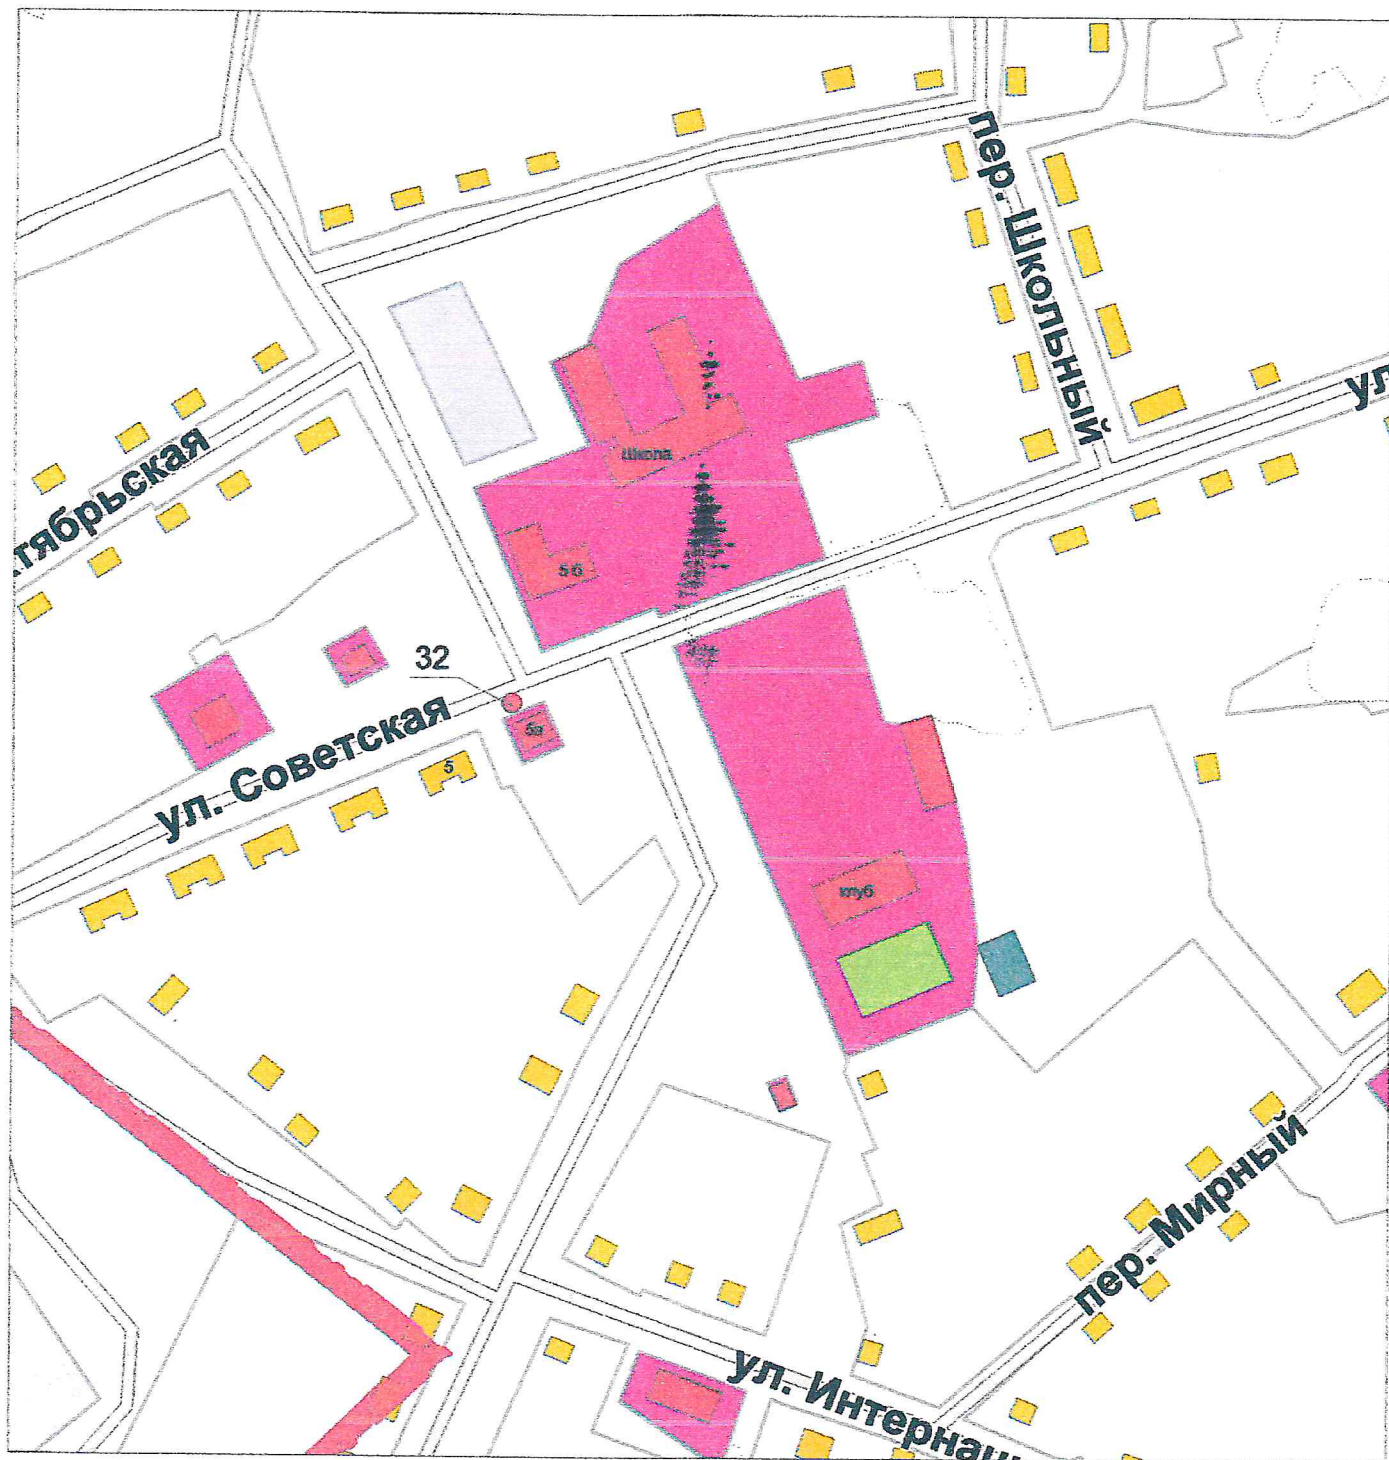

Схема размещения рекламных конструкций на территории
МО Шипуновский район с. Бобровка М 1:3000 (фрагмент № 18)

Условные обозначения:

- - рекламная конструкция на земельном участке (планируемая)