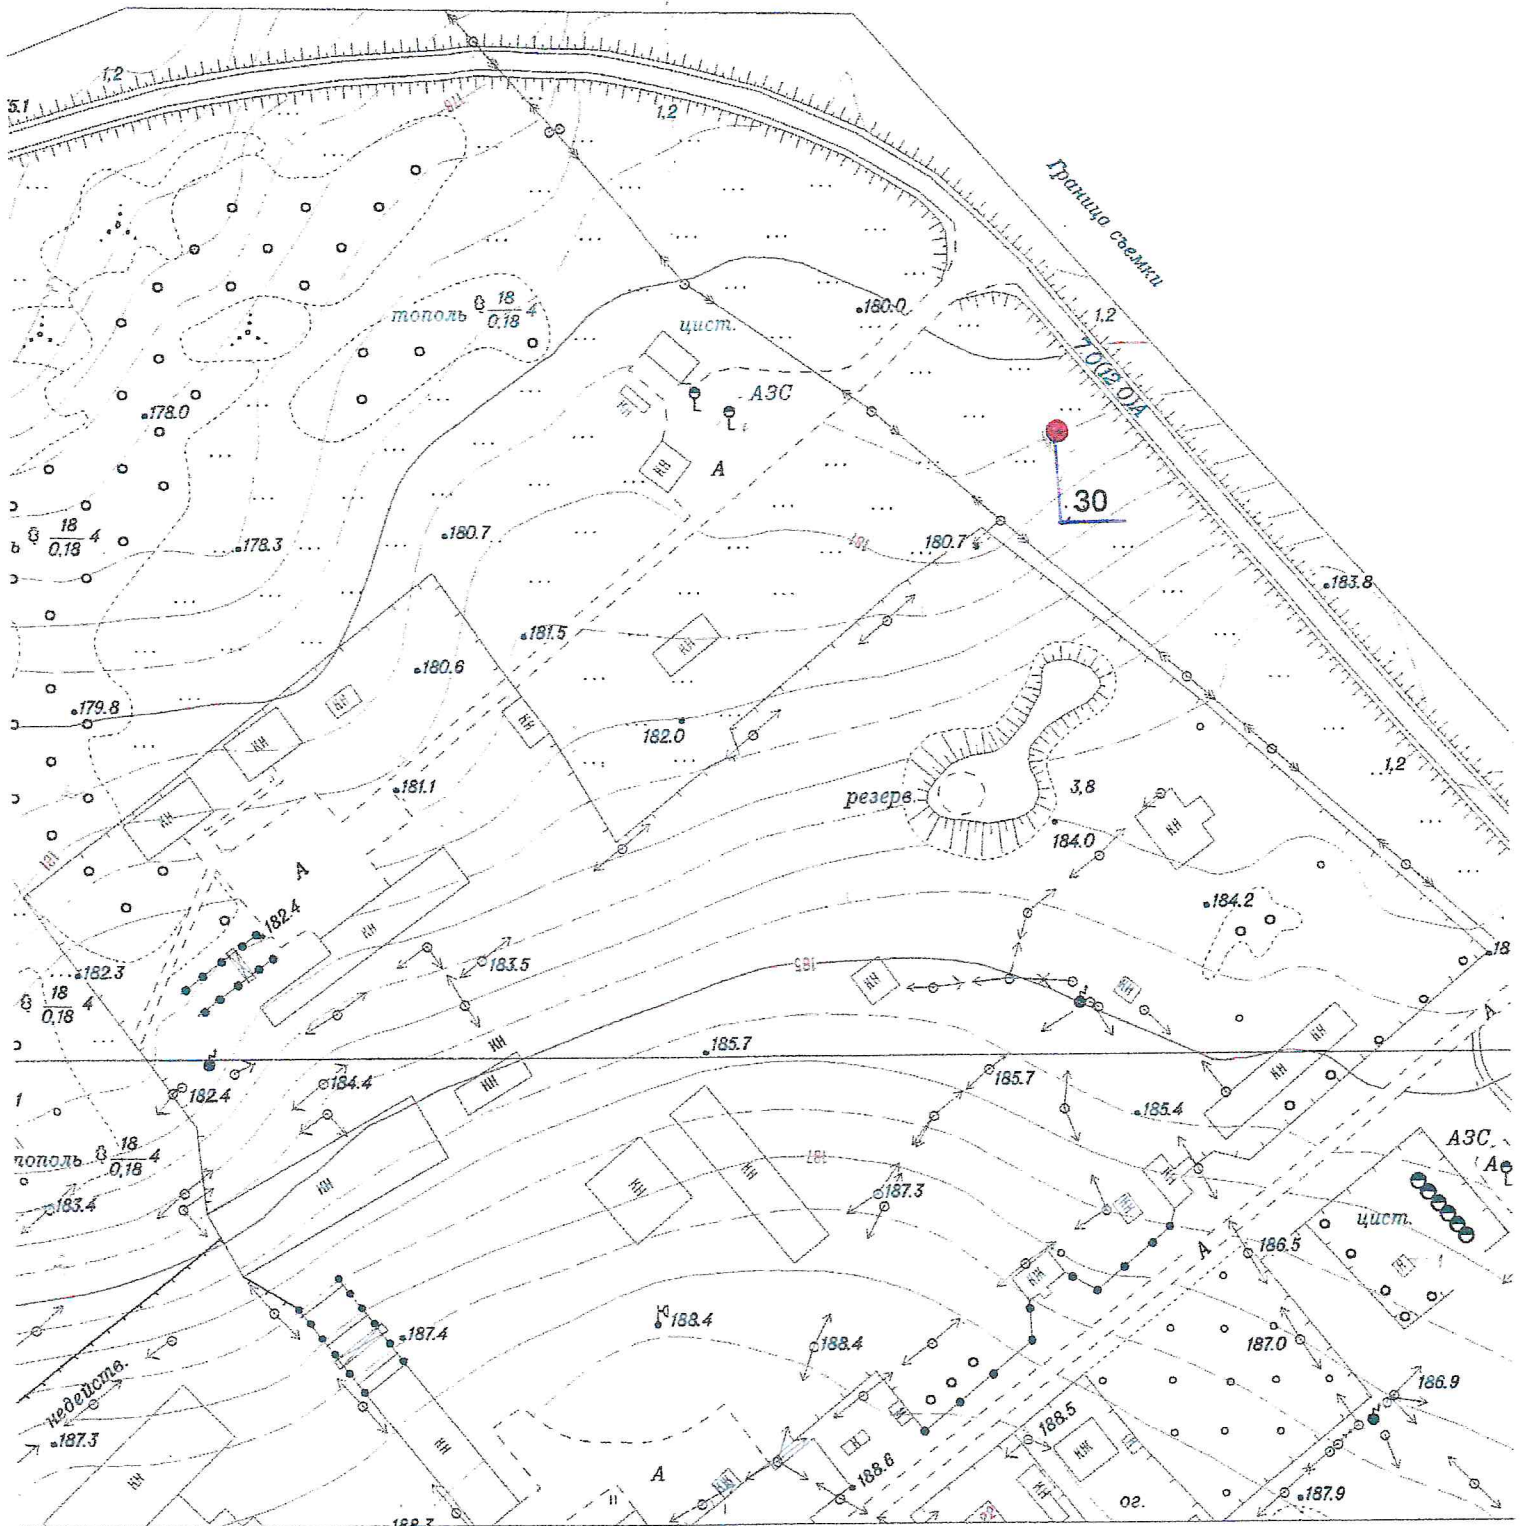

Схема размещения рекламных конструкций на территории
МО Шипуновский район с. Шипуново М 1:2000 (фрагмент № 16)

Условные обозначения:

- - рекламная конструкция на земельном участке (планируемая)