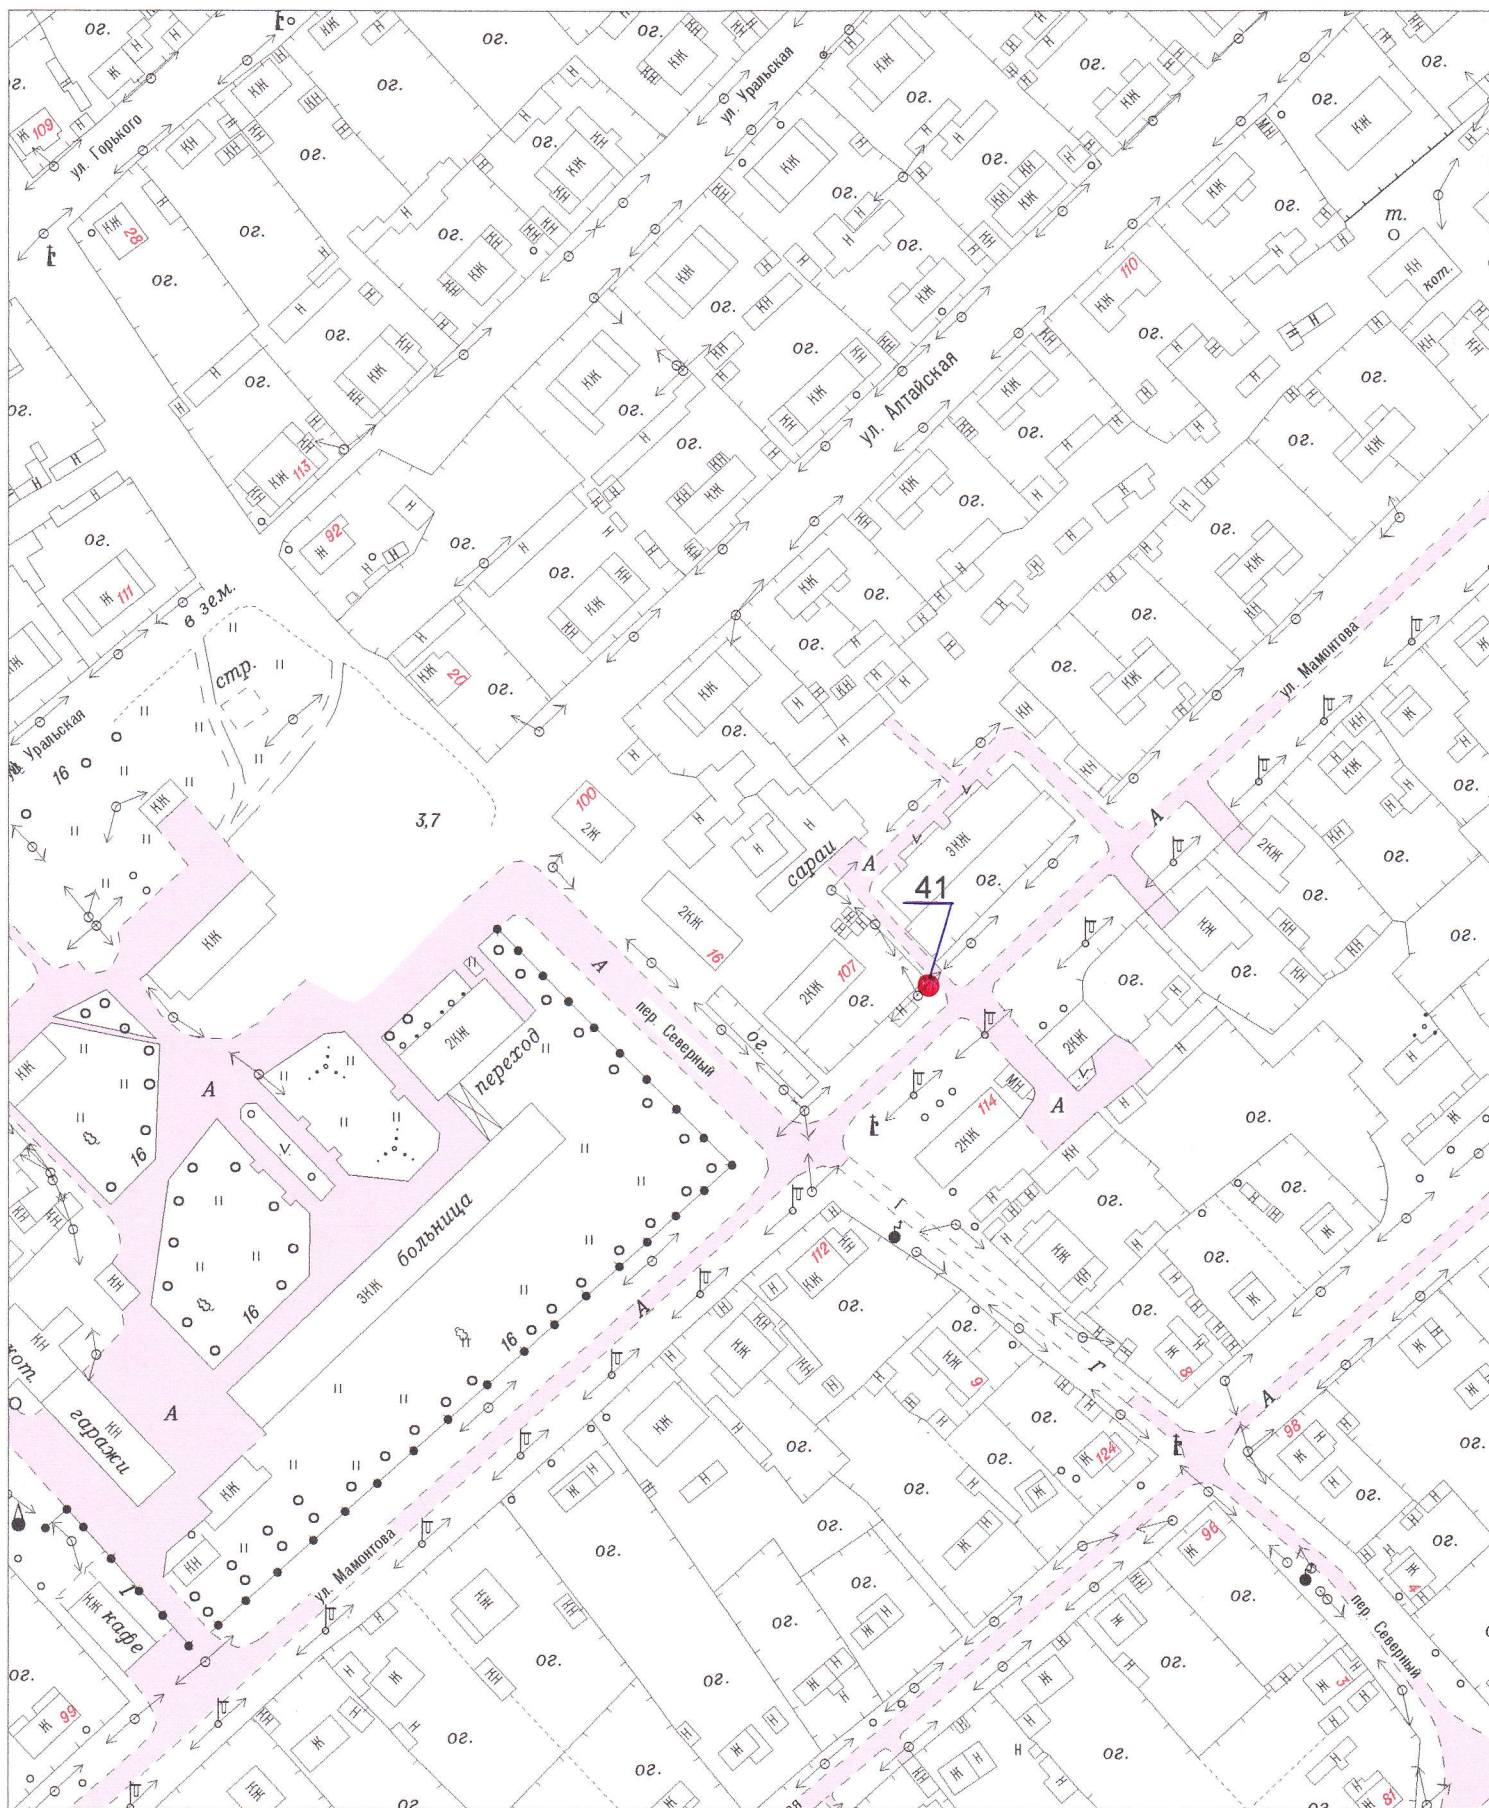

Схема размещения рекламных конструкций на территории
МО Шипуновский район с. Шипуново М 1:2000 (фрагмент № 13)

Условные обозначения:

- - рекламная конструкция на земельном участке планируемая