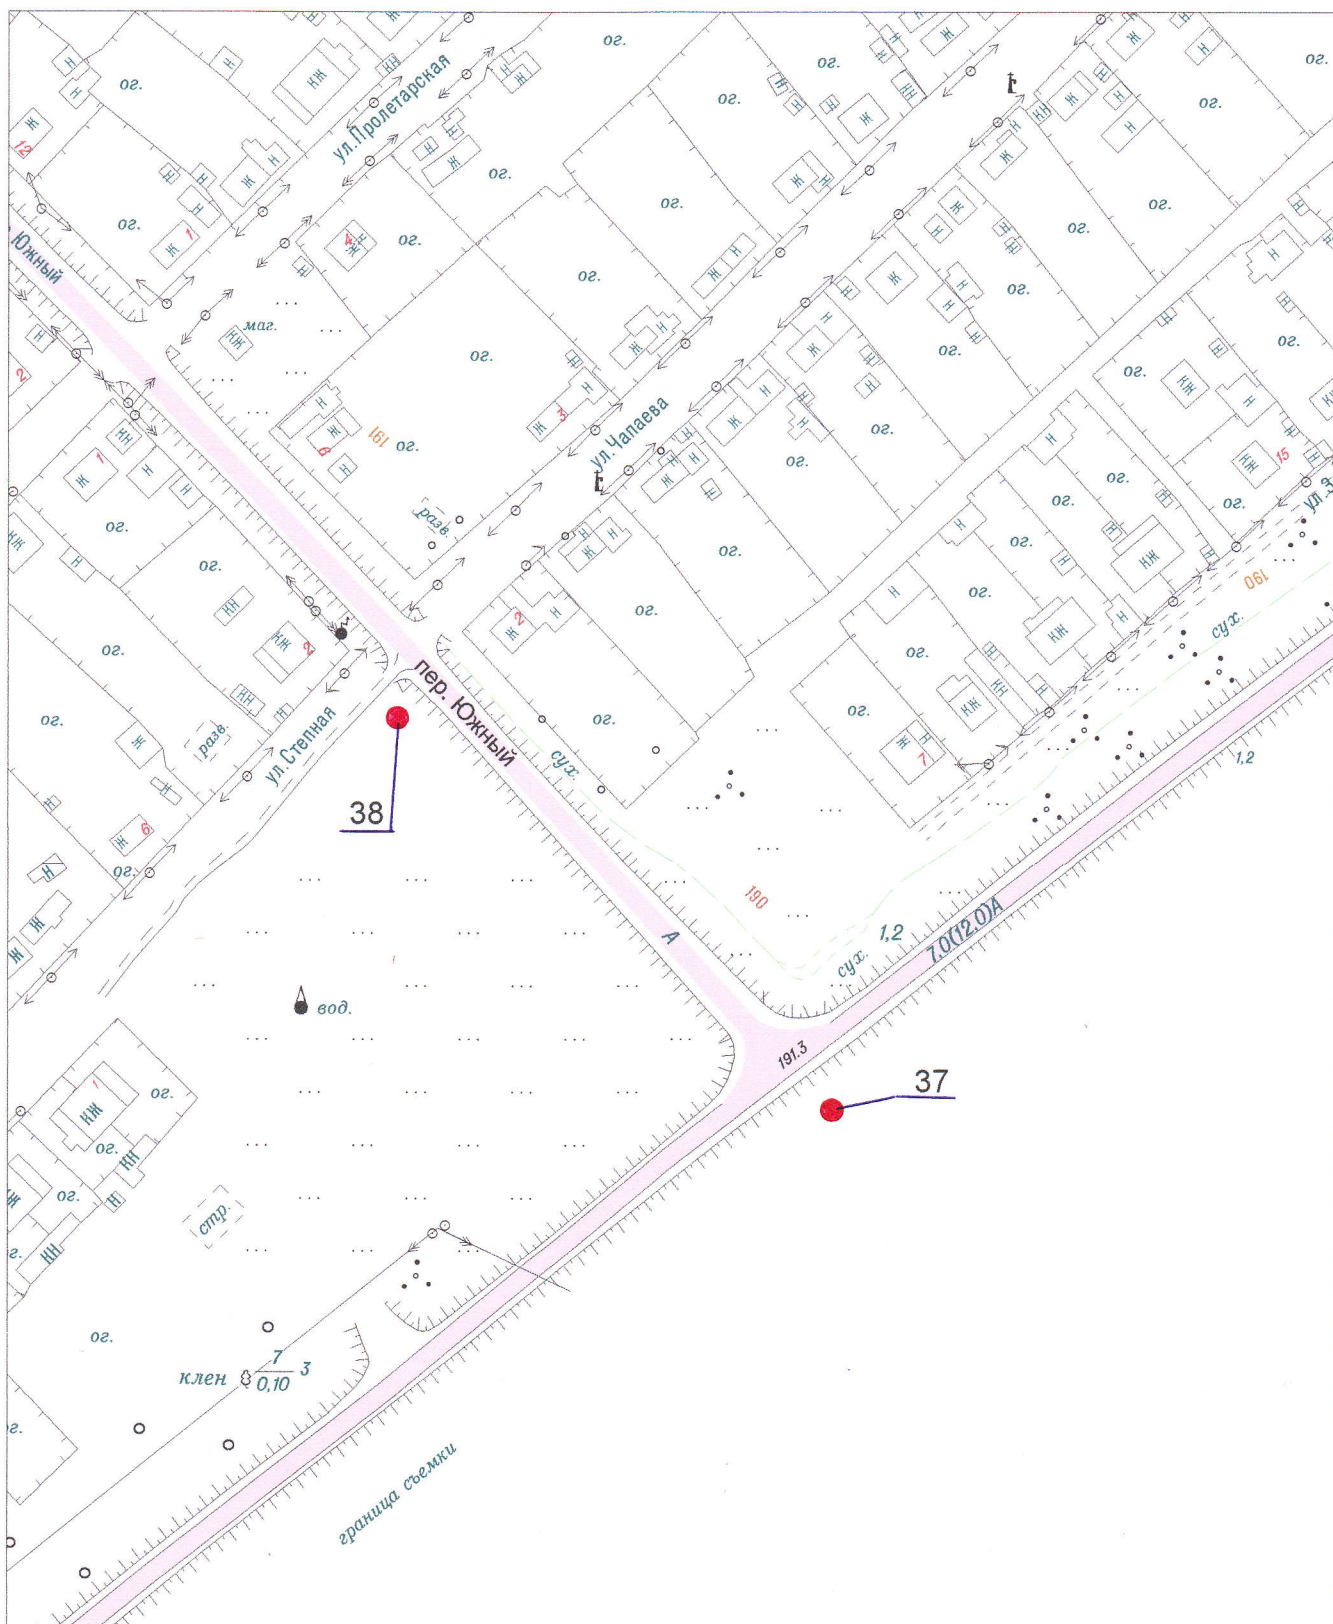

Схема размещения рекламных конструкций на территории  
МО Шипуновский район с. Шипуново М 1:2000 (фрагмент № 11)

Условные обозначения:

- - рекламная конструкция на земельном участке планируемая