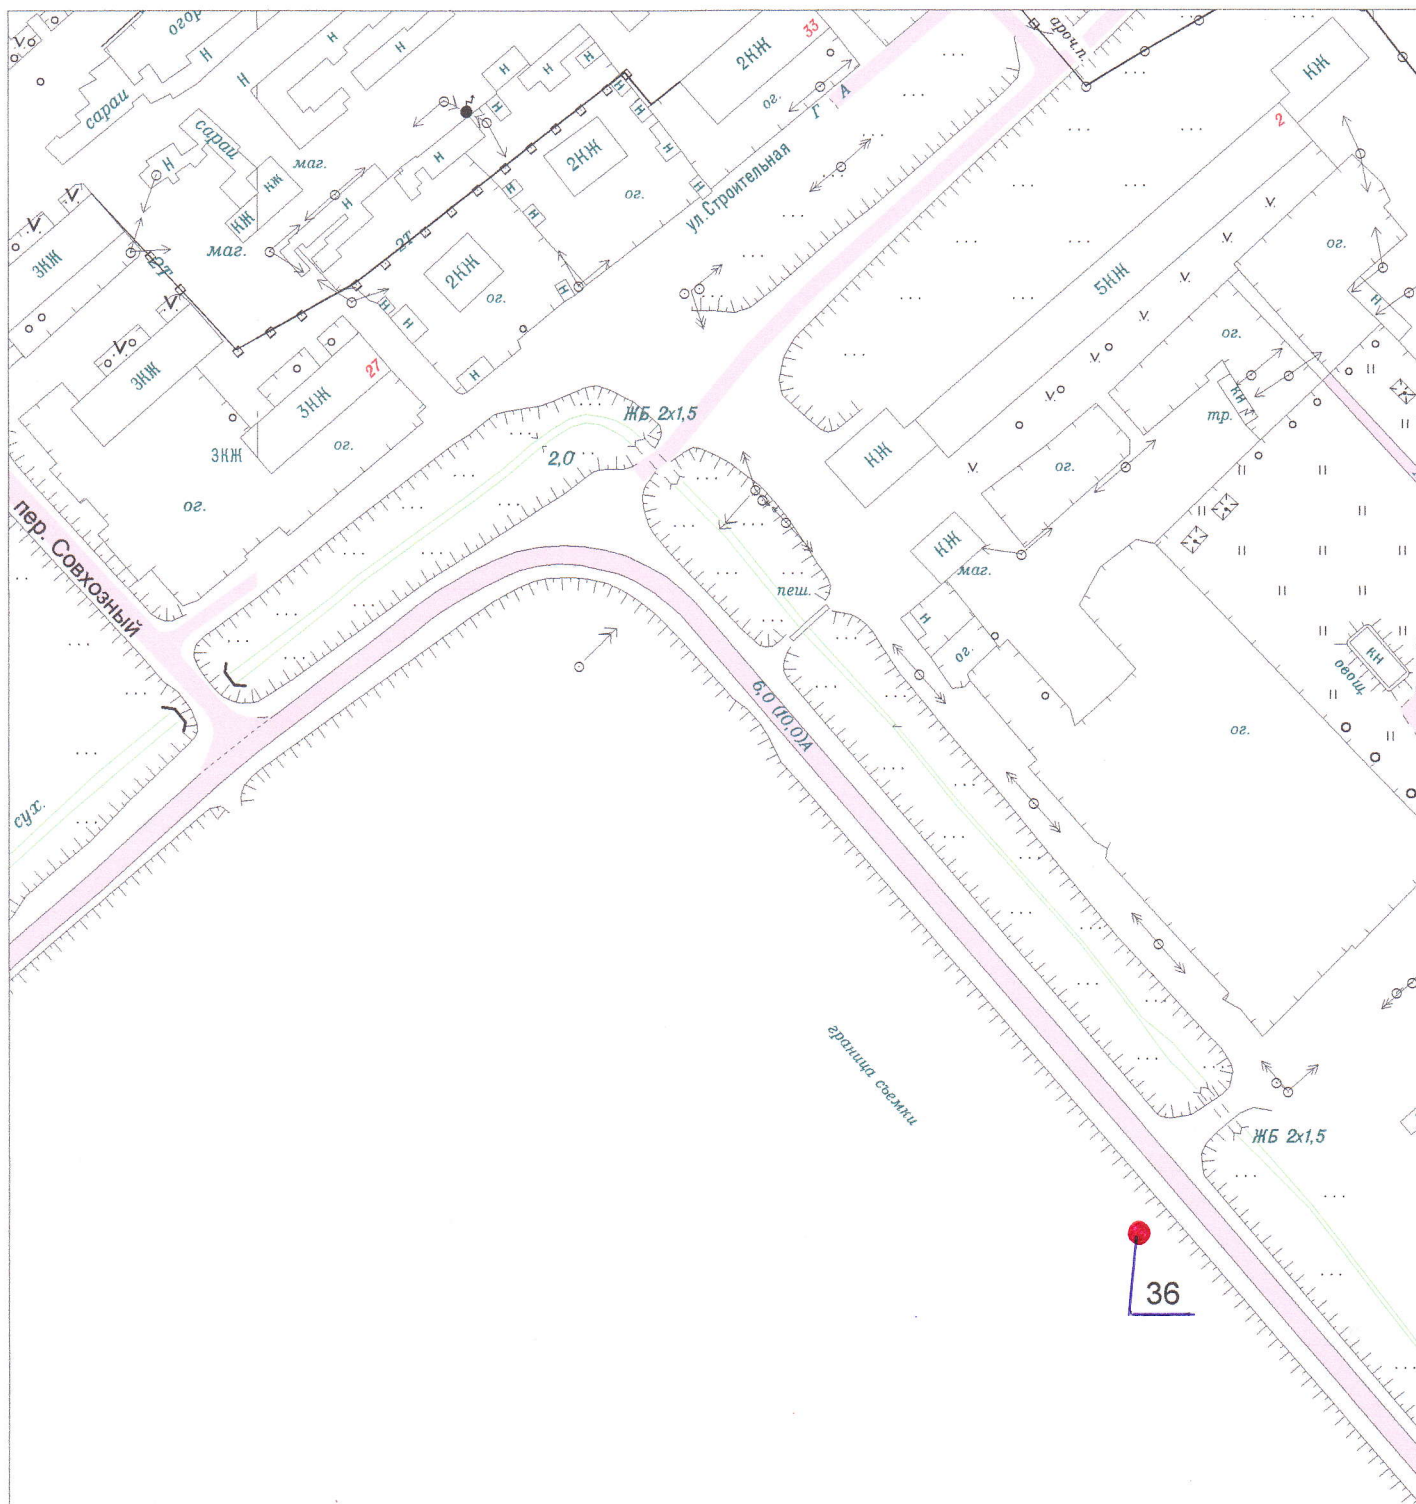

Схема размещения рекламных конструкций на территории
МО Шипуновский район с. Шипуново М 1:2000 (фрагмент № 10)

Условные обозначения:

● - рекламная конструкция на земельном участке планируемая